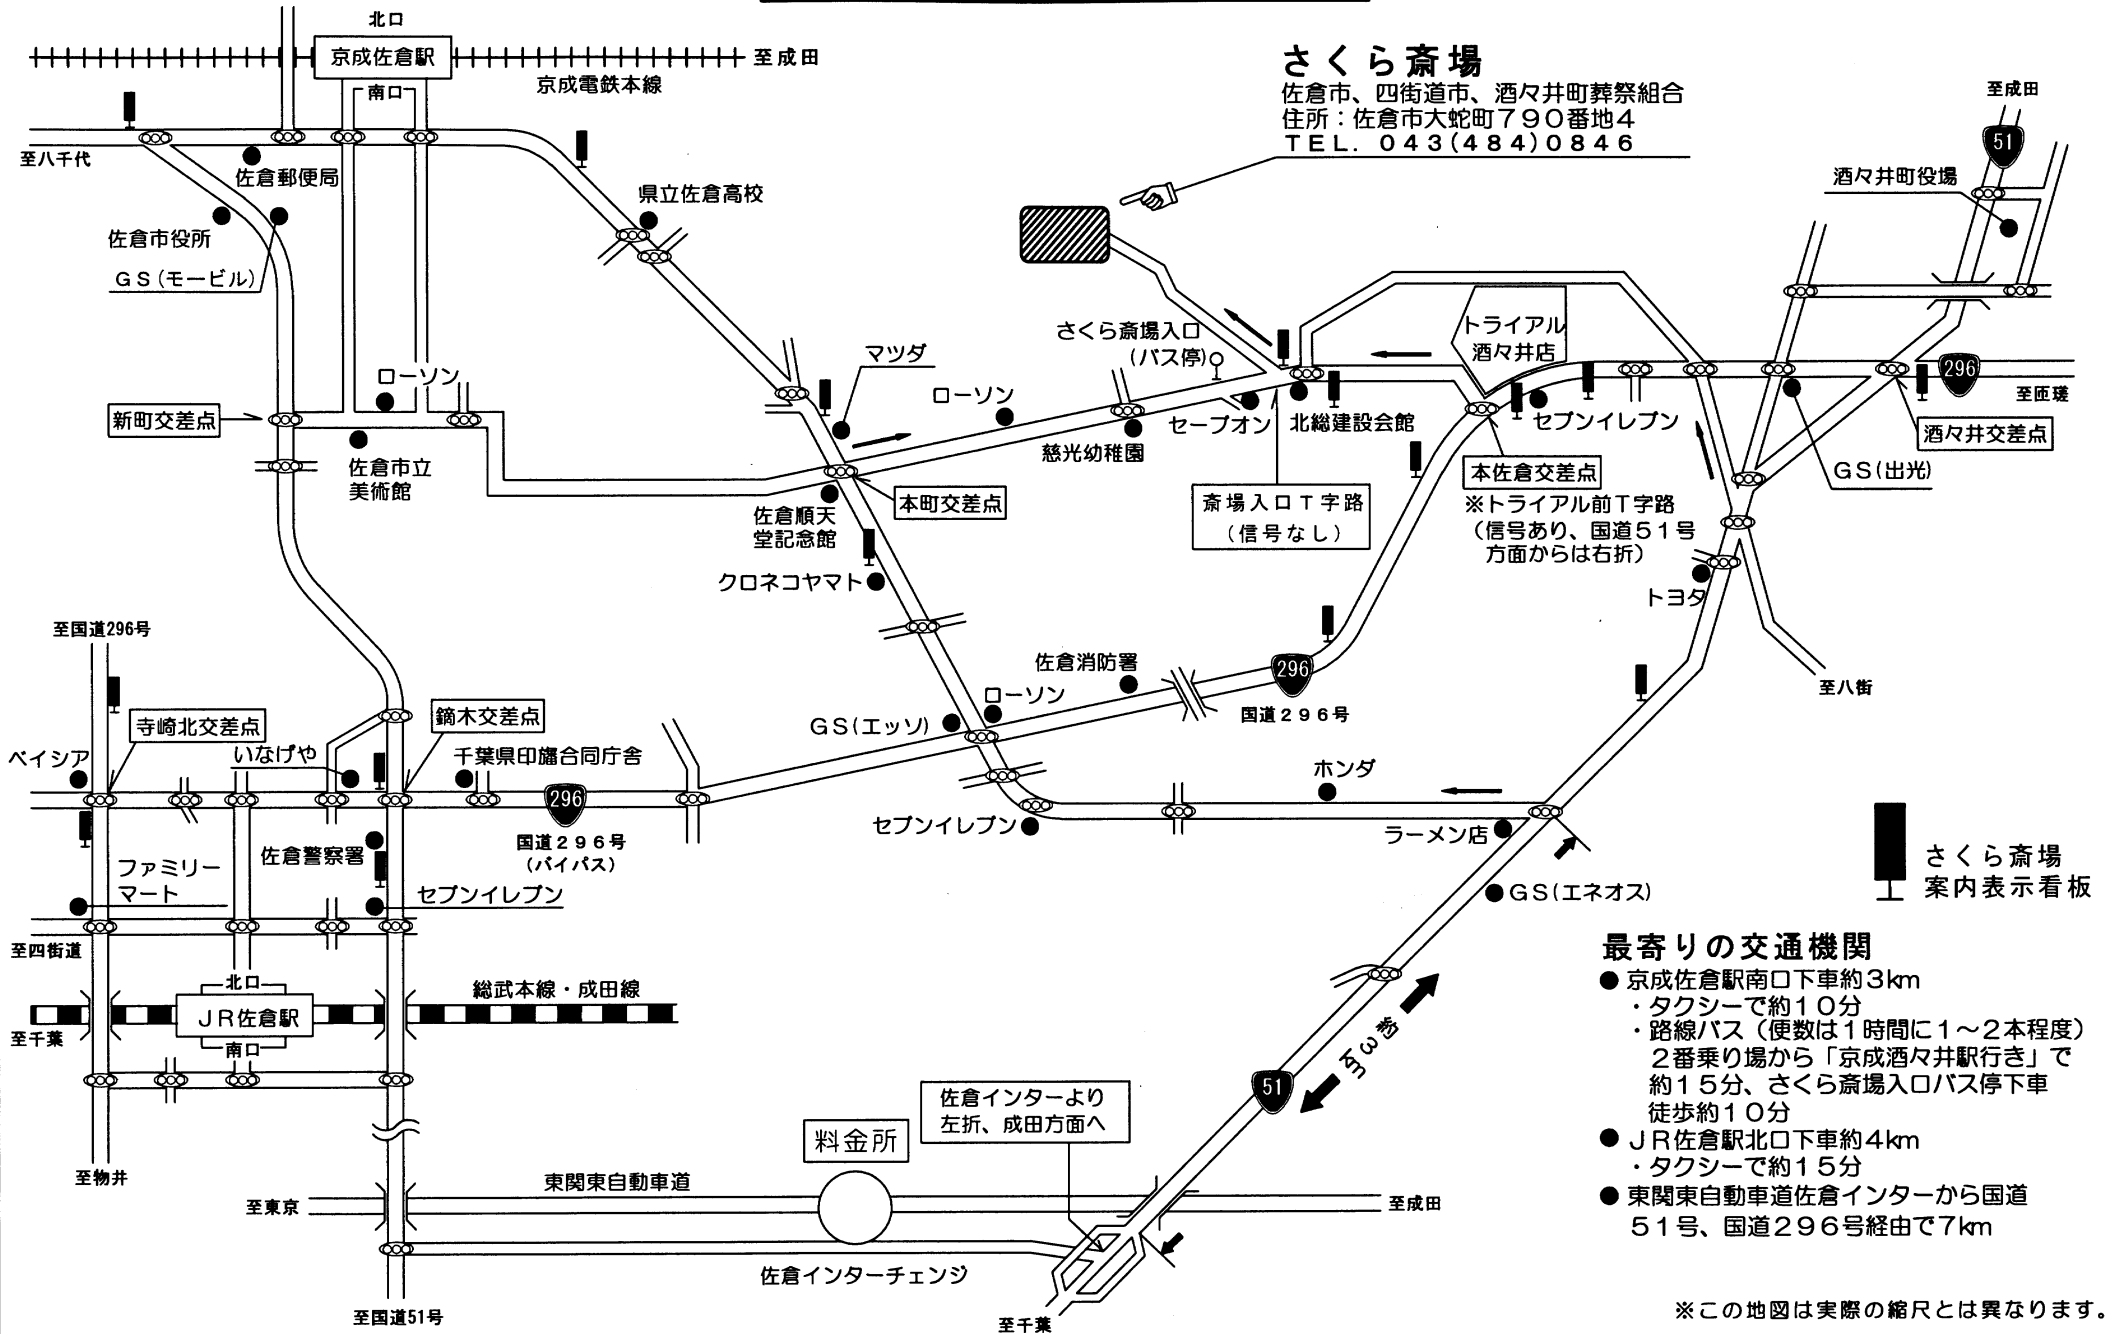

さくら齋場までのご案内

さくら齋場
 佐倉市、四街道市、酒々井町葬祭組合
 住所：佐倉市大蛇町790番地4
 TEL. 043(484)0846

最寄りの交通機関

- 京成佐倉駅南口下車約3km
 - ・タクシーで約10分
 - ・路線バス（便数は1時間に1～2本程度）
2番乗り場から「京成酒々井駅行き」で約15分、さくら齋場入口バス停下車徒歩約10分
- JR佐倉駅北口下車約4km
 - ・タクシーで約15分
- 東関東自動車道佐倉インターから国道51号、国道296号経由で7km

※この地図は実際の縮尺とは異なります。